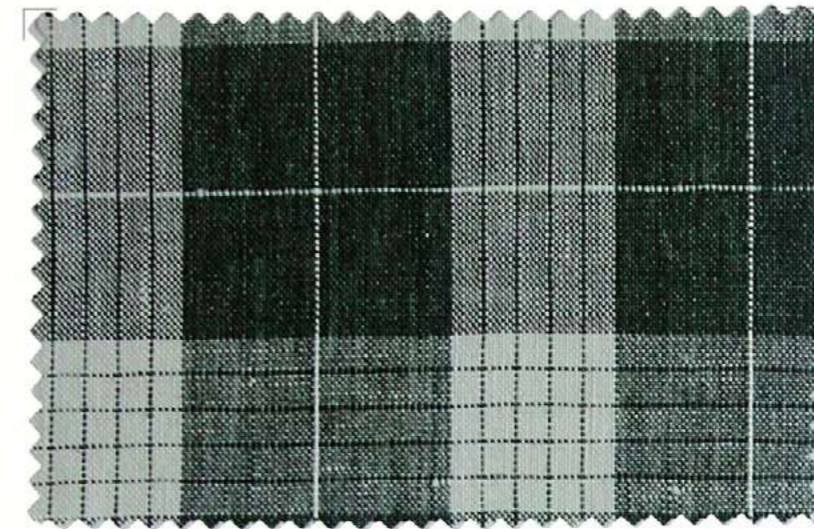

613 - 052 / 700

100% Linen
150cm
340g
Navy

613 - 511 / 700

100% Linen
150cm
250g
Blue

605 - 644 / 600

100% Cotton
150cm
340g
Toffee

613 - 562 / 700
100% Linen
150cm
260g
Green / White

605 - 720 / 700
100% Linen
150cm
265g
Teal Green

613 - 510 / 700
100% Linen
150cm
250g
Blue

604 - 688 / 600

100% Linen
150cm
290g
Navy

613 - 054 / 700

100% Linen
150cm
330g
Royal Blue

613 - 509 / 700

100% Linen
150cm
250g
Maroon

613 - 058 / 700
100% Linen
150cm
330g
Off White